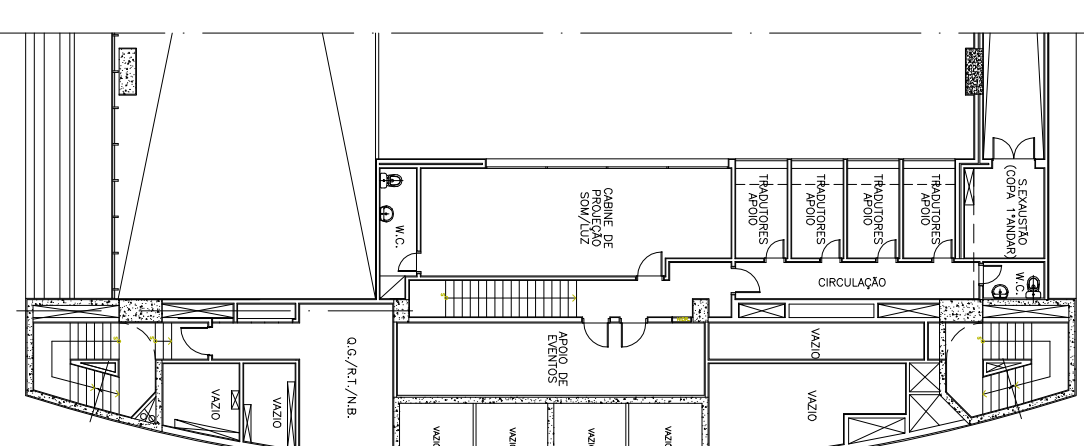

1º ANDAR
ESC: 1:250

MEZANINO – 1º ANDAR
ESC: 1:250

LEGENDA:

- ☐ PROJETO
- ▬ CONTROLE DE SOM/IMAGEM
- CAIXA PARA ALTO-FALANTE
- CAIXAS DE ELÉTRICA (4 TOMADAS ELÉTRICAS, 1 TOMADA DADOS, 1 TOMADA VOZ)
- ▲ CAIXA 100 KVA/380 V
- ⚡ TOMADA 220V
- ⚙️ TOMADA DE SERVIÇO (CIRCULAÇÃO / APOIO)
- ▨ RECUSOS DE SEGURANÇA – ÁREAS NÃO OCUPÁVEIS

MEZANINO:

- 4 SALAS CLIMATIZADAS DE TRADUÇÃO COM 2 PONTOS DE TELEFONIA E 2 PONTOS DE DADOS CADA

CENTRO FECOMERCIO DE EVENTOS

1º ANDAR - CENTRO DE CONVENÇÕES

DATA: 05/11/2004